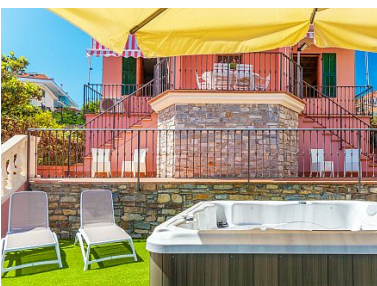

Elisabeth Travel

Per una casa bellissima

Price list

	Number of persons	Low season	Mid season	High season
		15/6 - 28/6 24/8 - 30/8	29/6 - 12/7 17/8 - 23/8	13/7 - 16/8
Huurprijs p/w	4 + 2	1045	1275	1333

The prices given are in Euro's
Prices for other periods than mentioned above, please inquire