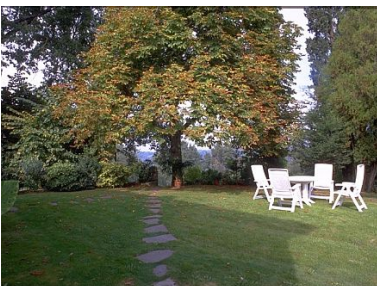

Elisabeth Travel

Per una casa bellissima

Price list

	Number of persons	Low season	Mid season	High season
		23/3 - 13/4 20/4 - 25/5 7/9 - 2/11	13/4 - 20/4 25/5 - 29/6 17/8 - 7/9	29/6 - 17/8
Huurprijs p/w	3	459	546	777

The prices given are in Euro's
Prices for other periods than mentioned above, please inquire