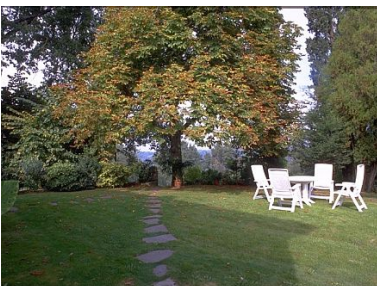

Elisabeth Travel

Per una casa bellissima

Price list

	Number of persons	Low season	Mid season	High season
		21/3 - 11/4 18/4 - 23/5 5/9 - 7/11	11/4 - 18/4 23/5 - 27/6 15/8 - 5/9	27/6 - 15/8
Huurprijs p/w	6 + 1	749	892	1093

The prices given are in Euro's
Prices for other periods than mentioned above, please inquire